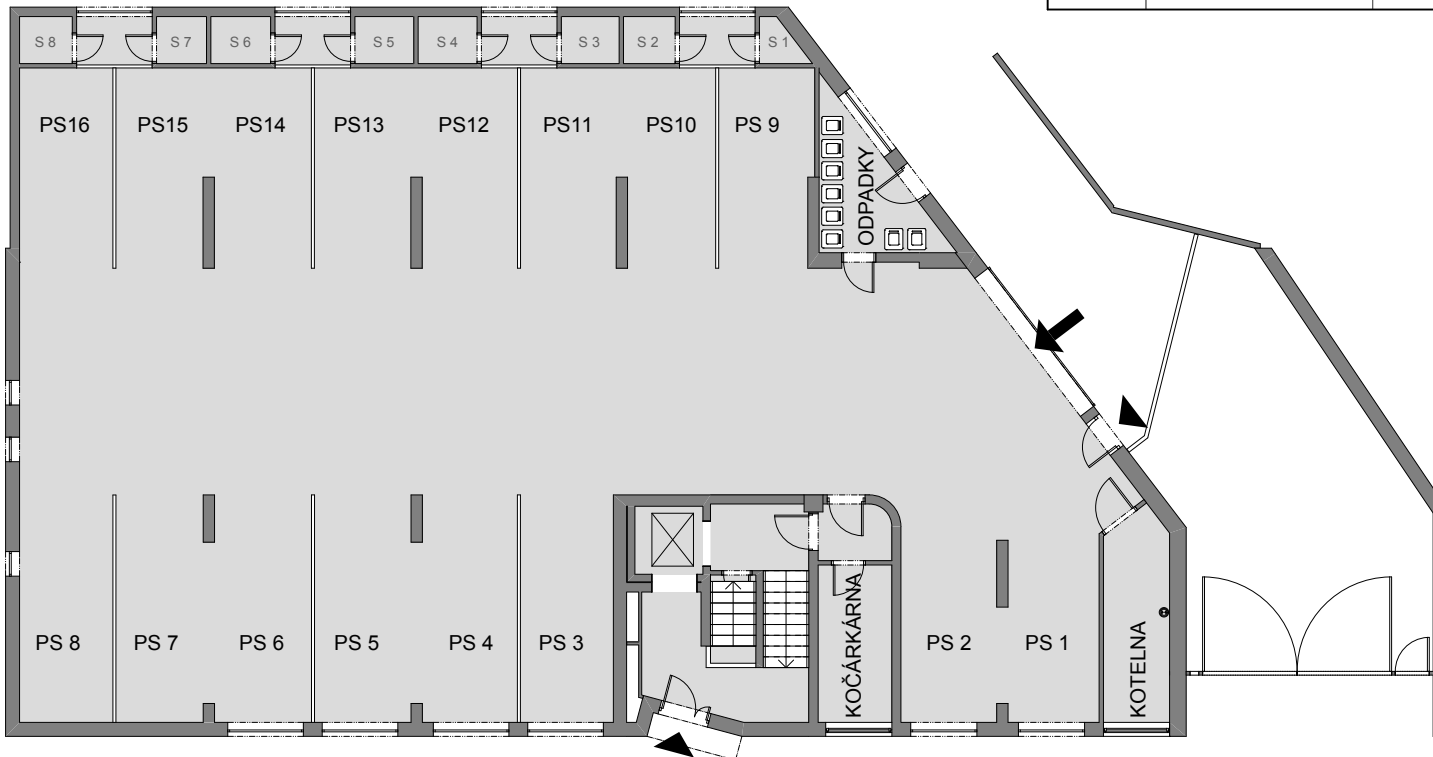

PŘÍZEMÍ

Sklepy		
Č.míst.	Účel místnosti	m2
S 1	SKLEP	1,17
S 2	SKLEP	1,70
S 3	SKLEP	1,90
S 4	SKLEP	1,94
S 5	SKLEP	1,94
S 6	SKLEP	1,97
S 7	SKLEP	1,65
S 8	SKLEP	1,74

Výhradní prodejce:

MIG PARTNER s.r.o.

 www.mig.cz