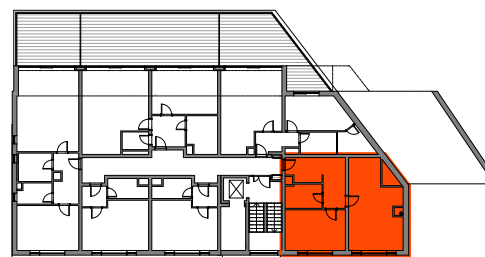

1. PATRO		
1.6. Byt 2+kk		BJ 6
Č.míst.	Účel místnosti	Pl. míst.
1.6.01	CHODBA	12,47
1.6.02	POKOJ+KK	26,66
1.6.03	POKOJ	15,22
1.6.04	KOUPELNA	5,46
		59,81 m2

Flora
 BYTOVÝ DŮM

Výhradní prodejce:

MIG PARTNER s.r.o.