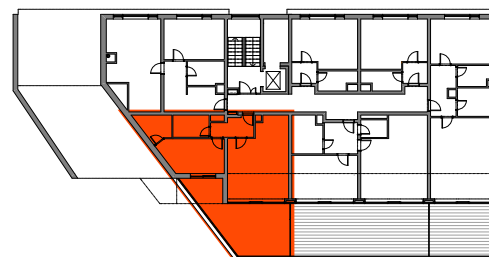

1. PATRO		
1.5. Byt 2+kk		BJ 5
Č.míst.	Účel místnosti	Pl. míst.
1.5.01	CHODBA	4,95
1.5.02	POKOJ+KK	17,85
1.5.03	ZIMNÍ ZAHRADA	9,64
1.5.04	POKOJ	13,02
1.5.05	ŠATNA	4,88
1.5.06	KOUPELNA	4,99
		55,33 m ²
1.5.07	TERASA	30,11 m ²