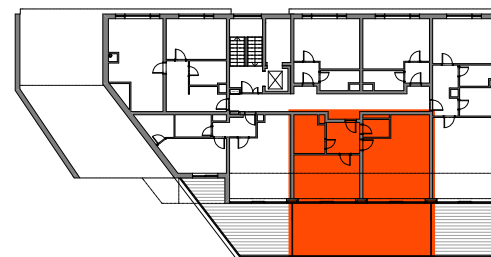

1. PATRO		
1.4. Byt 2+kk		BJ 4
Č.míst.	Účel místnosti	Pl. míst.
1.4.01	CHODBA	6,43
1.4.02	POKOJ+KK	20,13
1.4.03	ZIMNÍ ZAHRADA	10,50
1.4.04	POKOJ + Z. Z.	17,86
1.4.05	ŠATNA	2,91
1.4.06	KOUPELNA	6,99
		64,82 m2
1.4.07	TERASA	46,26 m2